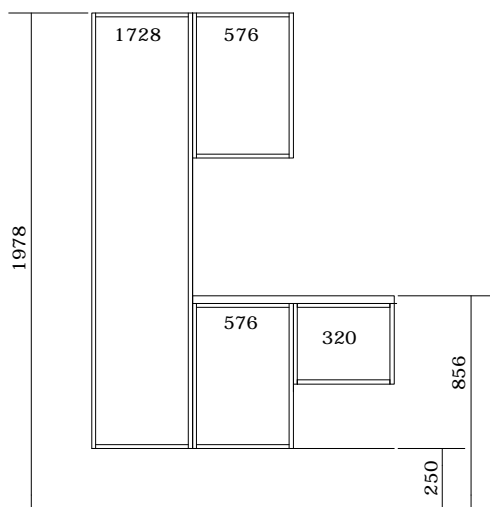

Vi leverer alt samlet
hjemme hos dig

MÅLSKITSE, KØKKEN

Alle mål er i mm

MÅLSKITSE, BAD

Alle mål er i mm

OVERSIGT

Låge nr.	(Pris gruppe) - Front	Axis by DESIGNA	Bricks by DESIGNA	Køkken bad	Sokkel / tilbehør	Vit. låge
07	[1] - Grå laminat - m/greb ell. push	x	X	X	07	
08	[1] - Træstruktur melamin - eg - m/ greb ell. push	x	X	X	08	
18	[1] - Hvid laminat med ege kant - m/ greb ell. push	x	X	X	01G ell. 08	
24	[1] - Hvid laminat - m/ greb ell. push	x	X	X	01G	
25	[1] - Hvid laminat med sort kant - m/ greb ell. push	x	X	X	01G	
26	[1] - Beige laminat - m/ greb ell. push	x	x	x	26	
28	[1] - Sand laminat - m/ greb ell. push	x	x	x	28	
29	[1] - Mørk eg laminat - m/ greb ell. push	x	X	X	29	
20	[2] - Mat hvid folie - m/ integreret greb		X	X	01G ell. 31	
31	[2] - Mat hvid folie - m/ greb ell. push		X	X	01G ell. 31	X
69	[2] - Hvid - m/ greb ell. push	X	X	X	69	X
27	[3] - Mat hvid recycled folie m/ integreret greb		X	X	01G ell 801	
91	[3] - Hvid fyldning - m/ greb ell. push		X	X	01G ell. 31	X
801	[3] - Ultra mat hvid - m/ greb ell. push	X	X	X	801	
802	[3] - Ultra mat grå - m/ greb ell. push	X	X	X	802	
803	[3] - Ultra mat sort - m/ greb ell. push	X	X	X	803	
804	[3] - Ultra mat blå - m/ greb ell. push	X	X	X	804	
805	[3] - Ultra mat grøn - m/ greb ell. push	X	X	X	805	
806	[3] - Ultra mat beige - m/ greb ell. push	X	X	X	806	
807	[3] - Ultra mat sand - m/ greb ell. push	X	X	X	807	
808	[3] - Ultra mat lys grøn - m/ greb ell. push	x	x	x	808	
809	[3] - Ultra mat gråbrun - m/ greb ell. push	x	x	x	809	
48	[4] - Hvid laminat med skrå trækant - m/ greb ell. push		X	X	103	X
66	[4] - Hvid - m/ integreret greb		X	X	69	
651	[4] - Lys grøn pulverlak - m/ greb ell. push	X	X	X	651	
652	[4] - Oliven grøn pulverlak - m/ greb ell. push	X	X	X	652	
653	[4] - Antracit pulverlak - m/ greb ell. push	X	X	X	653	
654	[4] - Lys grå pulverlak - m/ greb ell. push	X	X	X	654	
655	[4] - Mokka pulverlak - m/ greb ell. push	X	X	X	655	
656	[4] - Beige pulverlak - m/ greb ell. push	X	X	X	656	
657	[4] - Rosa pulverlak - m/ greb ell. push	X	X	X	657	
658	[4] - Sand pulverlak - m/ greb ell. push	X	X	X	658	