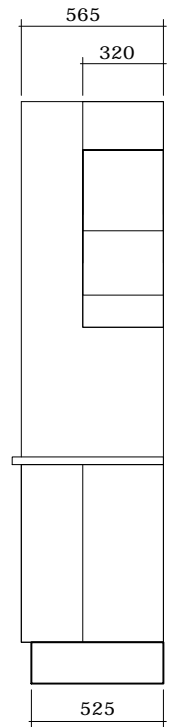

MÅLSKITSE, KØKKEN

Alle mål er i mm