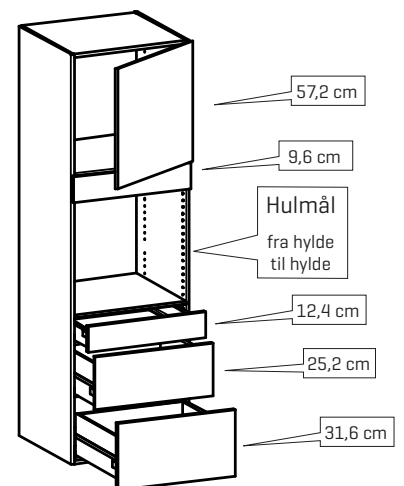

PRODUKT INFO

Låge info

Overskabslåger

Alle låger er oprettet som underskabs låger.

Skal der bruges en venstrehængt overskabs låge, skal denne bestilles som en højrehængt låge

Sådan læses et typenr., f.eks. U50-12ad2:

U 50 - 12 a d 2

d2 = 2-delt front
d3 = 3-delt front

- a = Hvid skuf m. reling, fuldudtræk og soft-close
- ap = Hvid skuf m. reling, fuldudtræk, soft-close og push-out
- ac = Hvid skuf m. reling, fuldudtræk, combi soft-close og push-out **[Axis]**
- c = Grå skuf m. reling, fuldudtræk og soft-close
- cp = Grå skuf, m. reling, fuldudtræk, soft-close og push-out
- cc = Grå skuf, m. reling, fuldudtræk, combi soft-close og push-out **[Axis]**
- t = Træskuffer
- tp = Træskuffer m/ soft-close og push-out
- tc = Træskuffer combi m/ soft-close og push-out **[Axis]**

OBS! AC, T, TP og TC fås kun i samlede skabe

OBS! Front 901, 902, 903, 906 tilbydes kun som samlet skabe

Sådan læses front størrelserne, f.eks. H60-22
57,2/9,6/12,4/25,2/31,6 cm