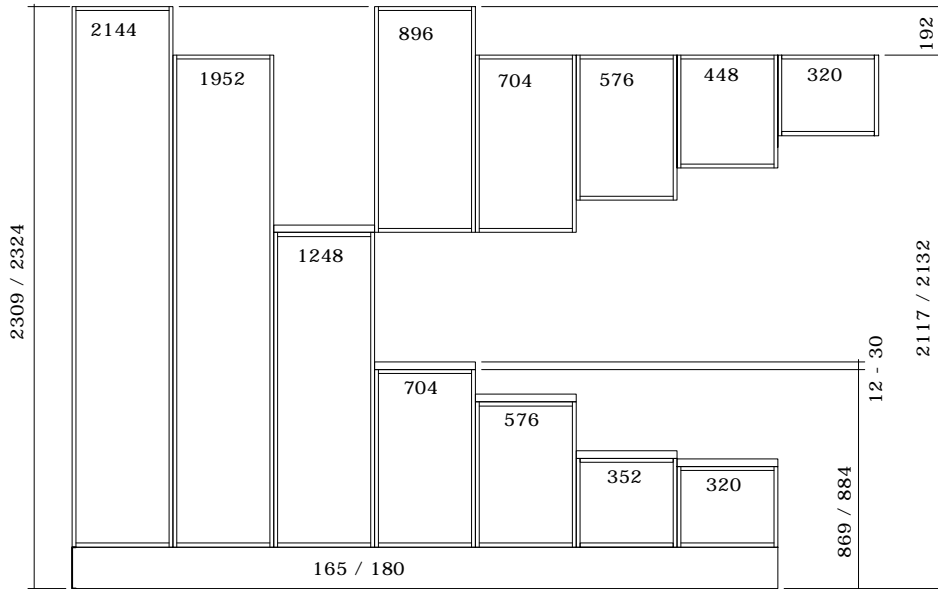

MÅLSKITSE, KØKKEN

Alle mål er i mm